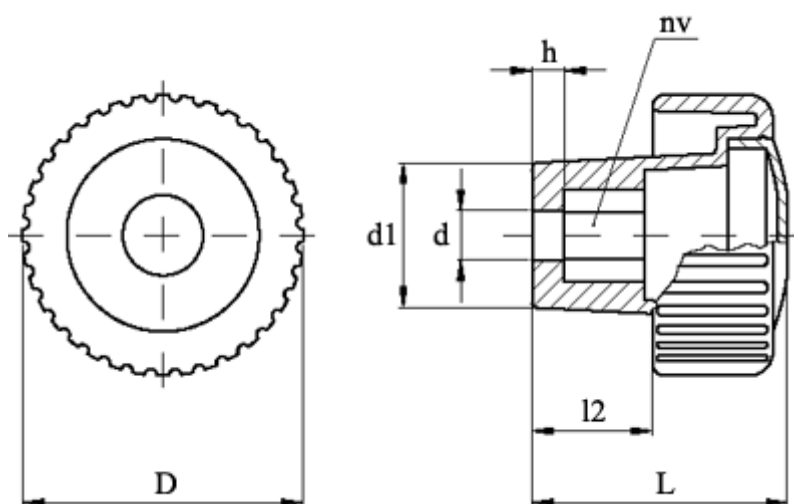

Varenummer: 23021387512
Beskrivelse: E+G Håndgreb med dækplade
MCT.50 EH-6 C2, Orange dækkappe

Mål

D = 50
d = 6
d1 = 23.0
h = 5
L = 40
l2 = 21
NV = 10